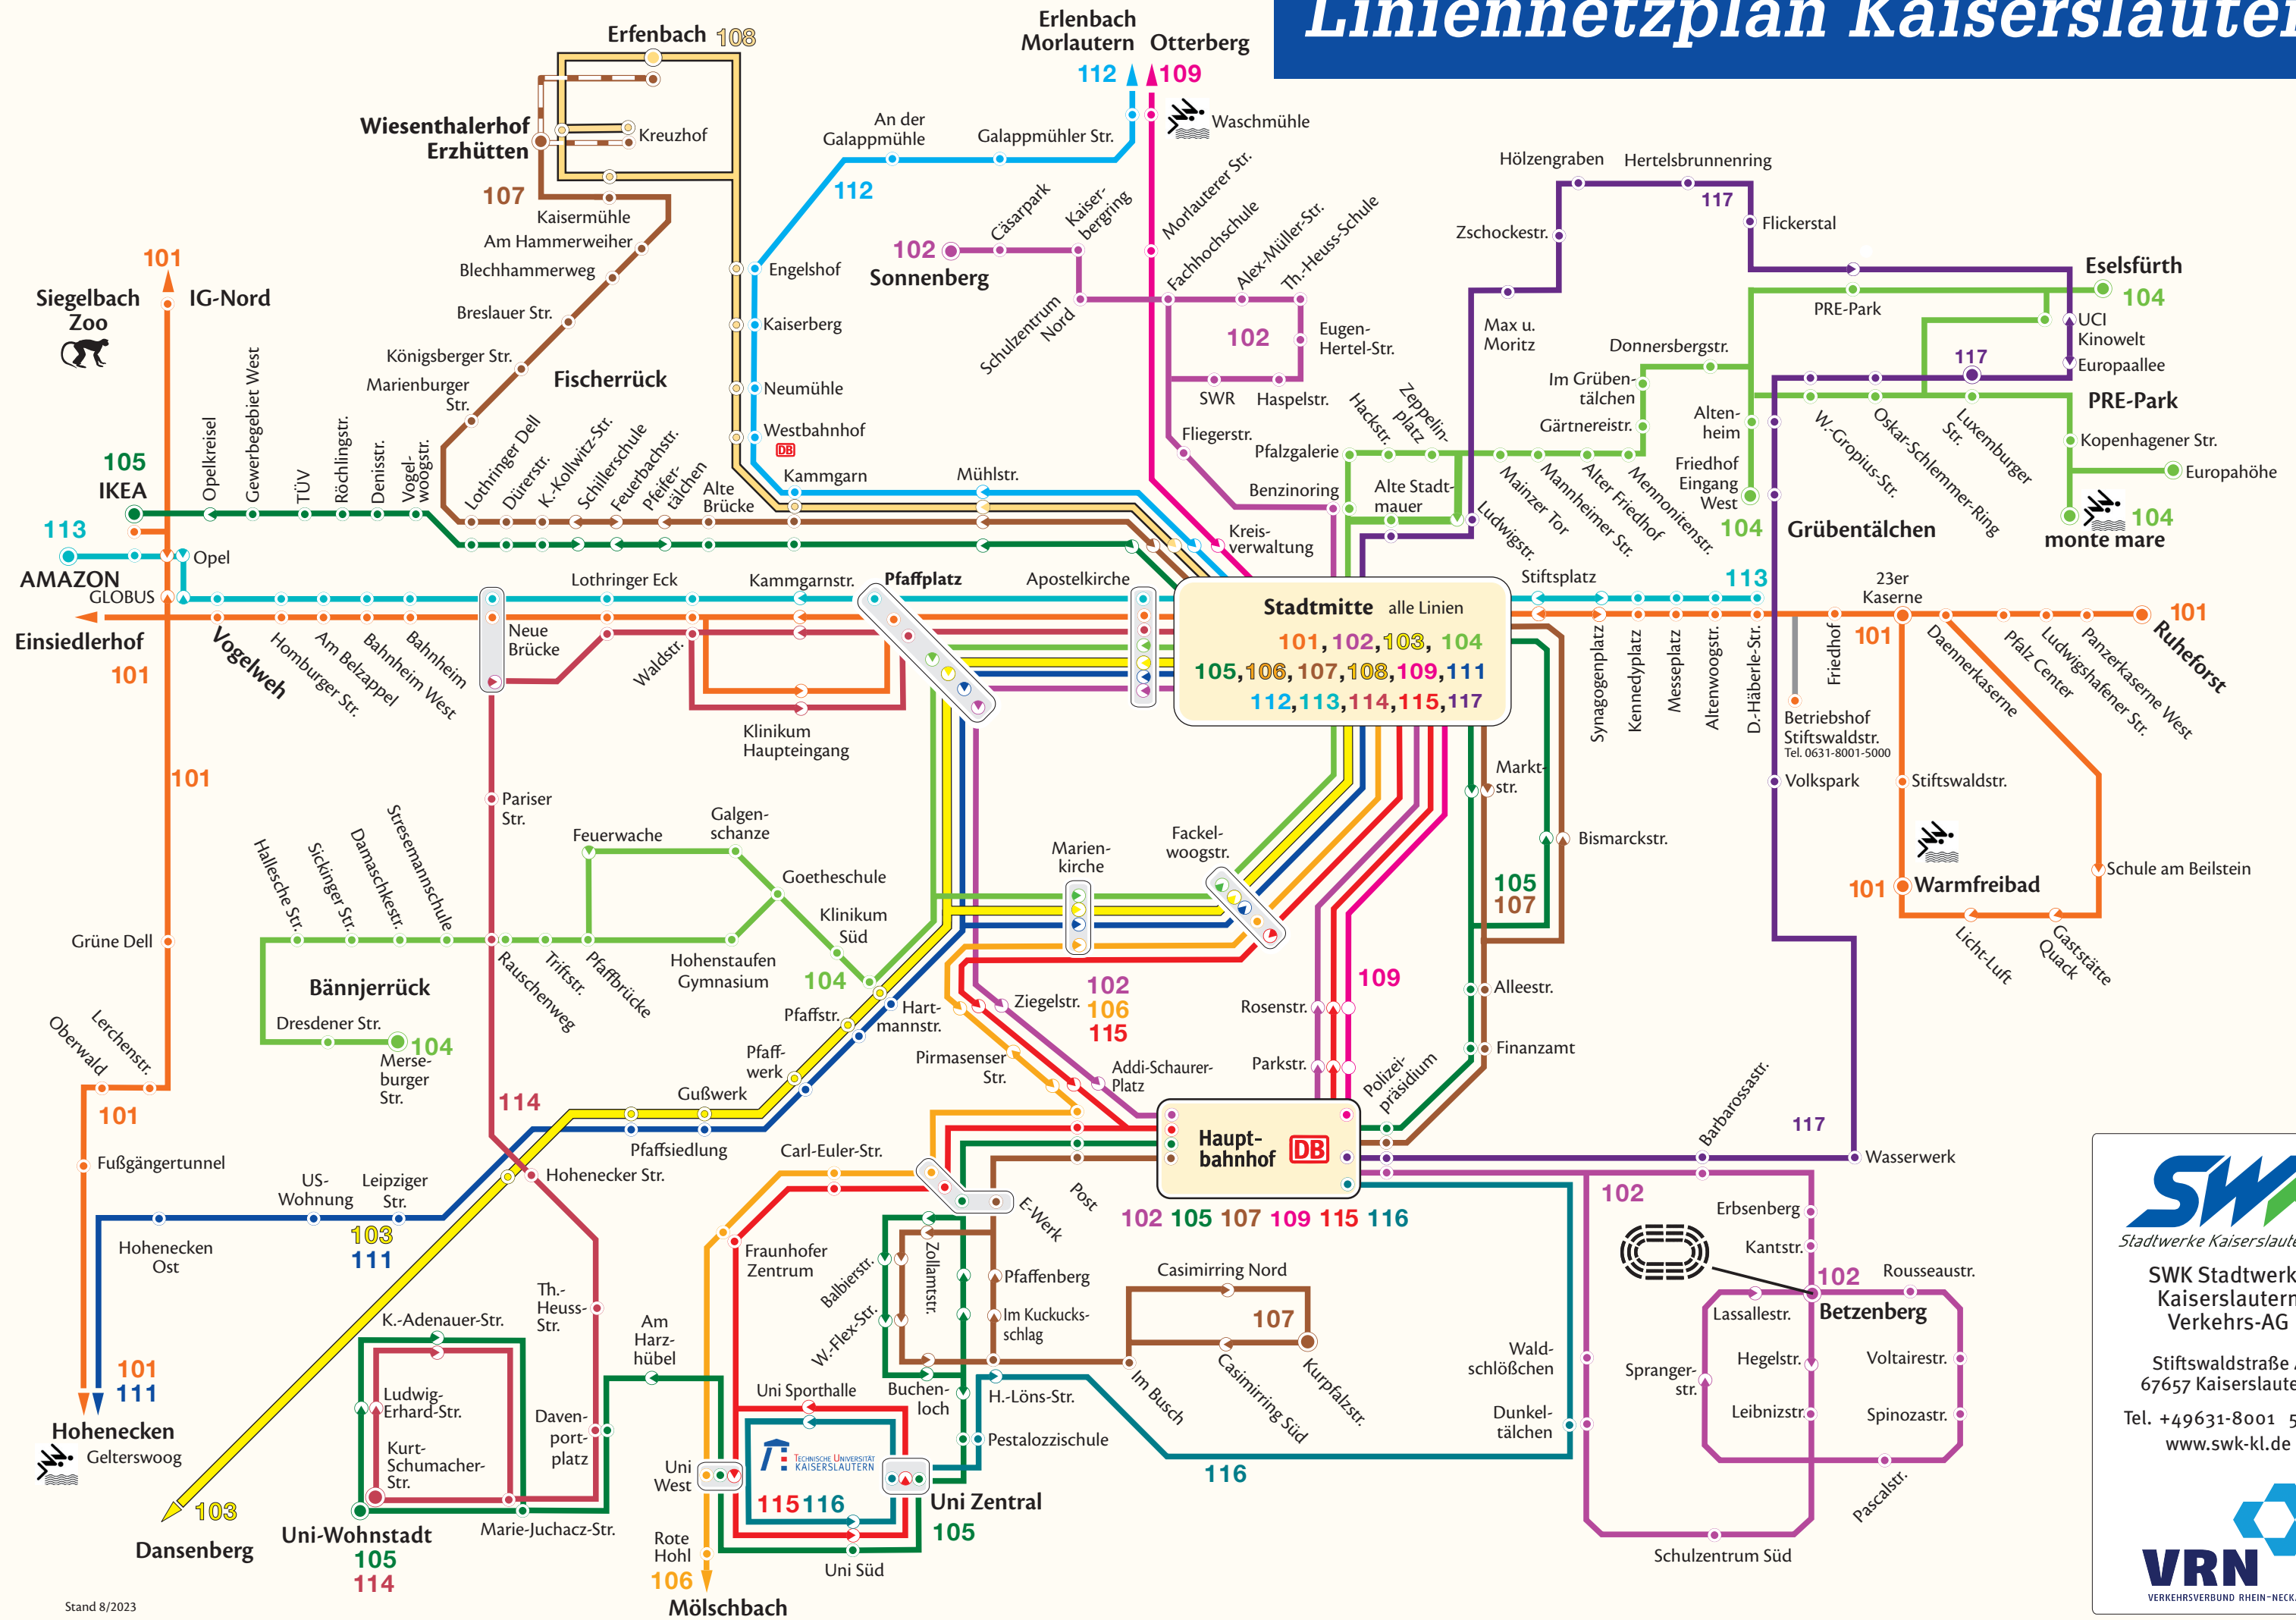

# Linienetzplan Kaiserslautern

SWK Stadtwerke  
Kaiserslautern  
Verkehrs-AG

Stiftswaldstraße 4  
67657 Kaiserslautern  
Tel. +49631-8001 5000  
www.swk-kl.de