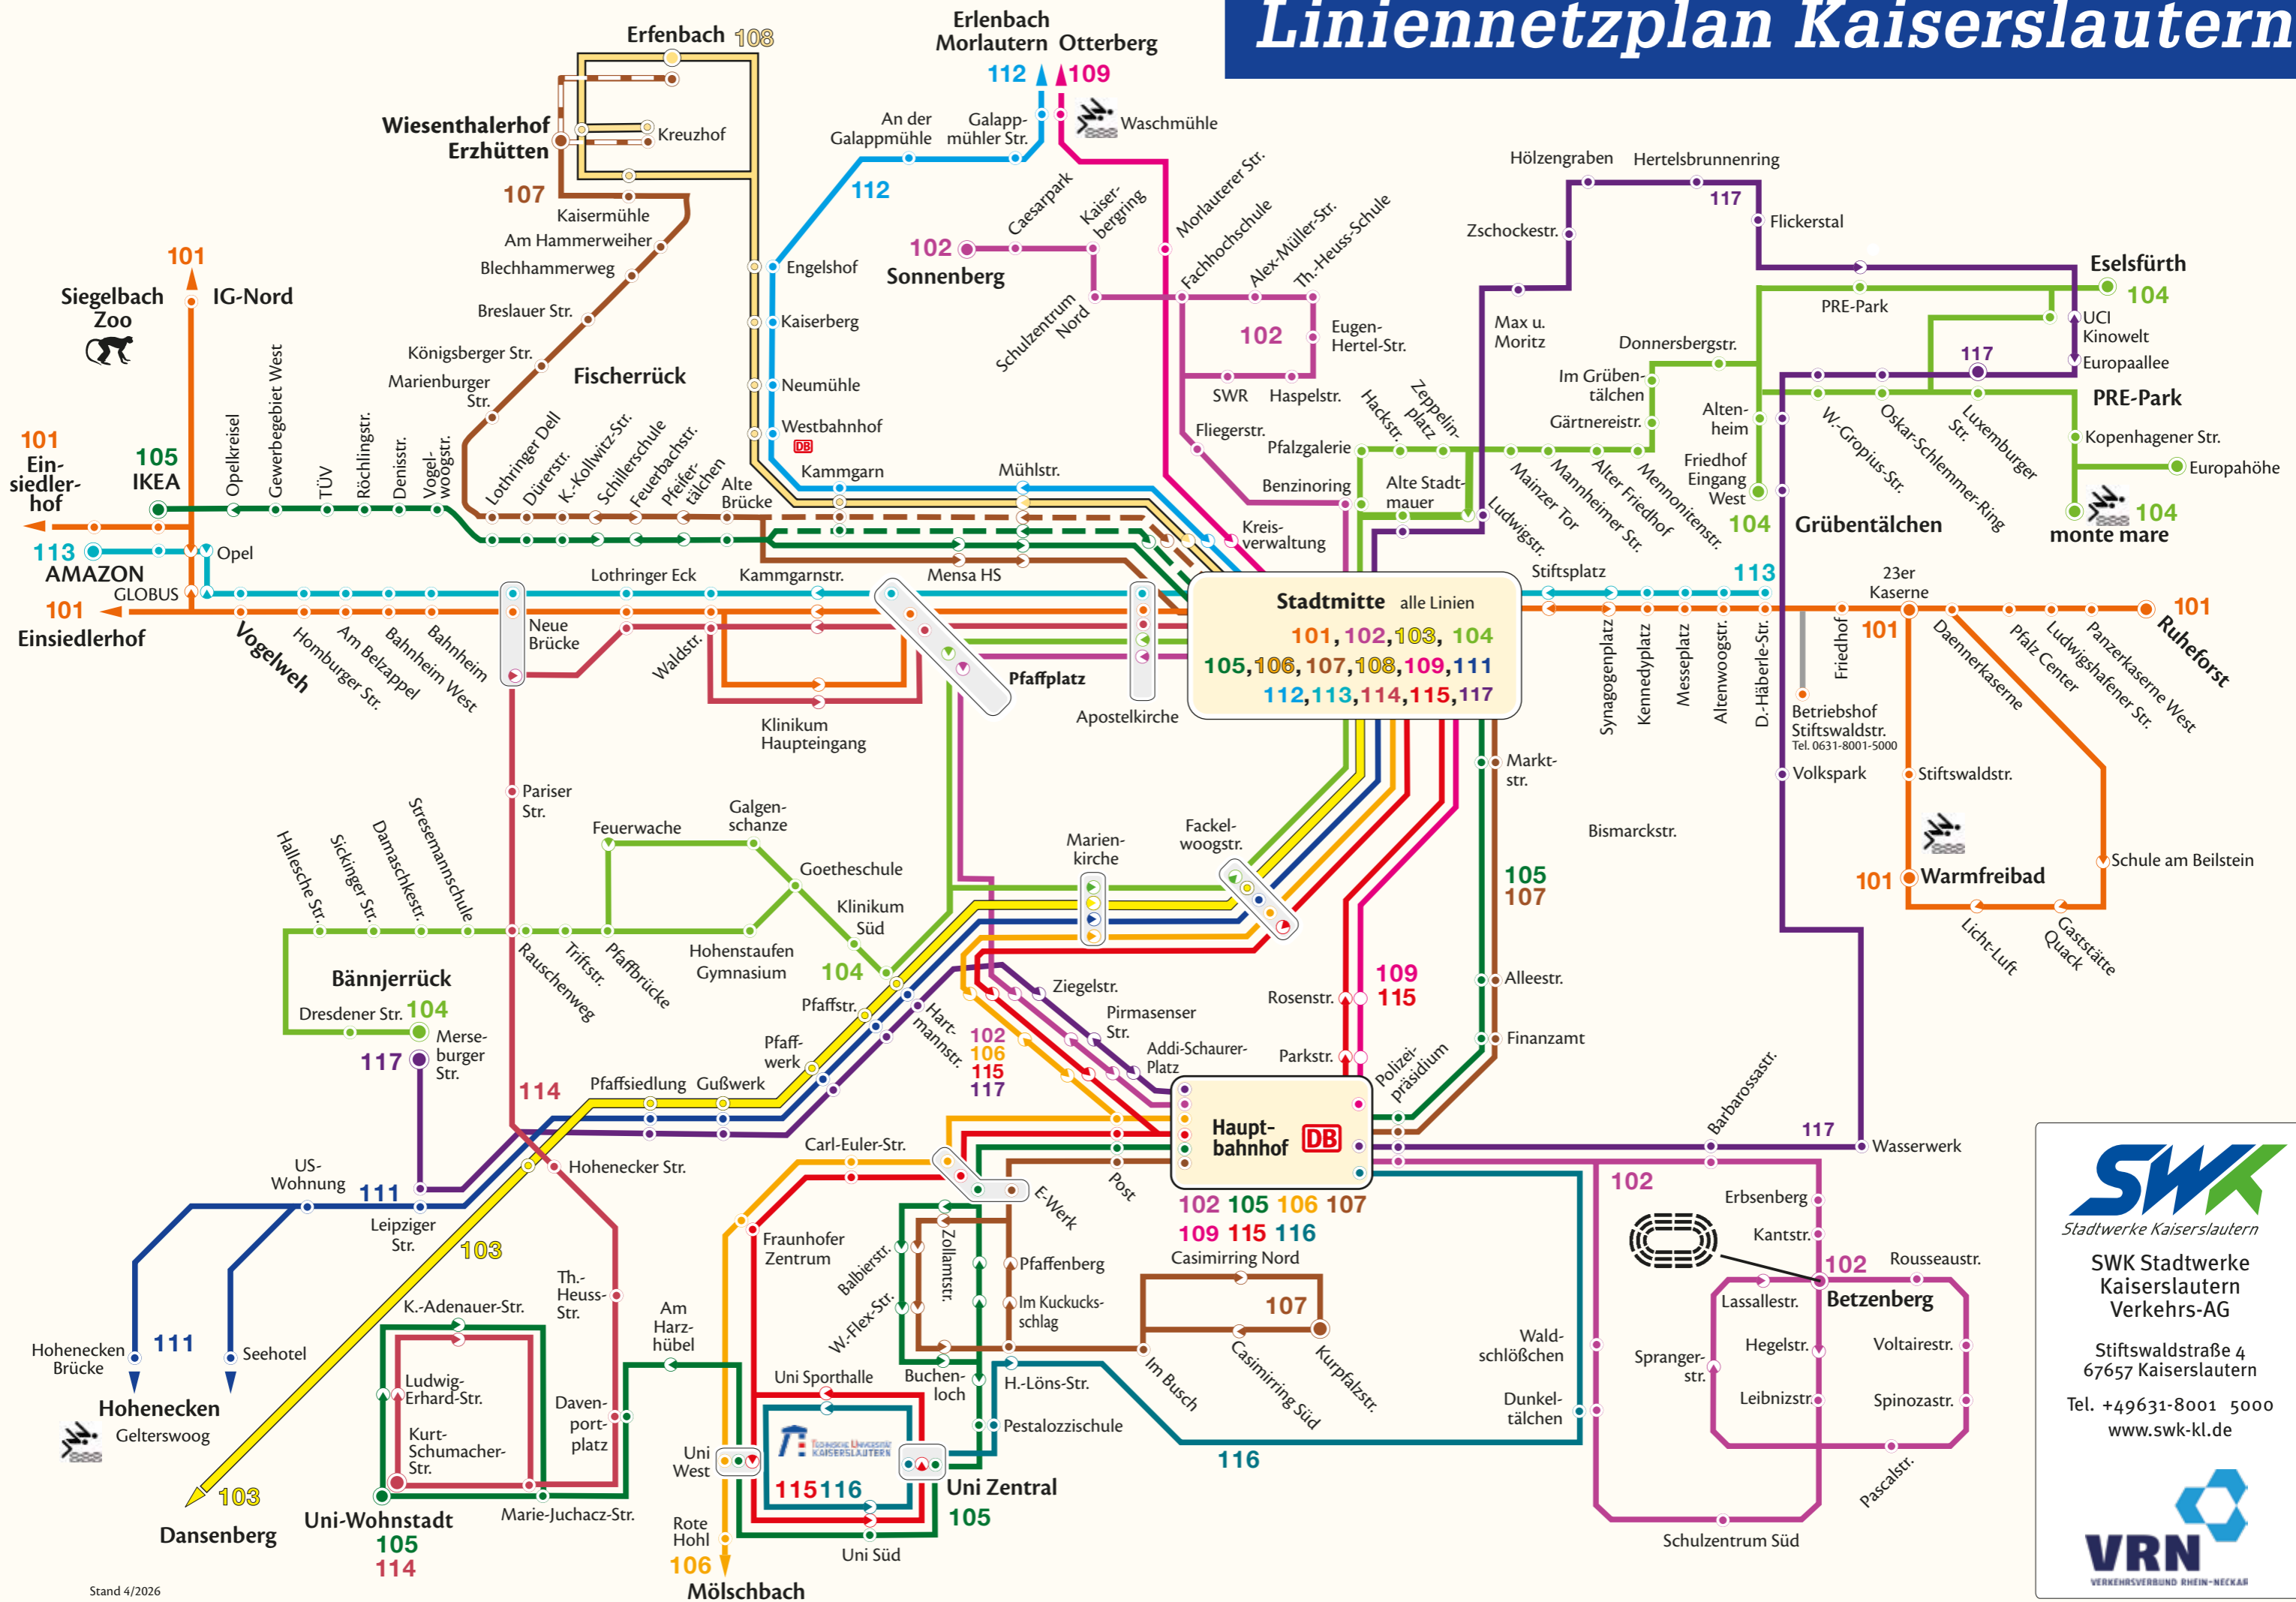

# Liniennetzplan Kaiserslautern

**SWK**  
 Stadwerke Kaiserslautern  
 SWK Stadwerke  
 Kaiserslautern  
 Verkehrs-AG  
 Stiftswaldstraße 4  
 67657 Kaiserslautern  
 Tel. +49631-8001 5000  
 www.swk-kl.de

**VRN**  
 VERKEHRSVERBUND RHEIN-NECKAR